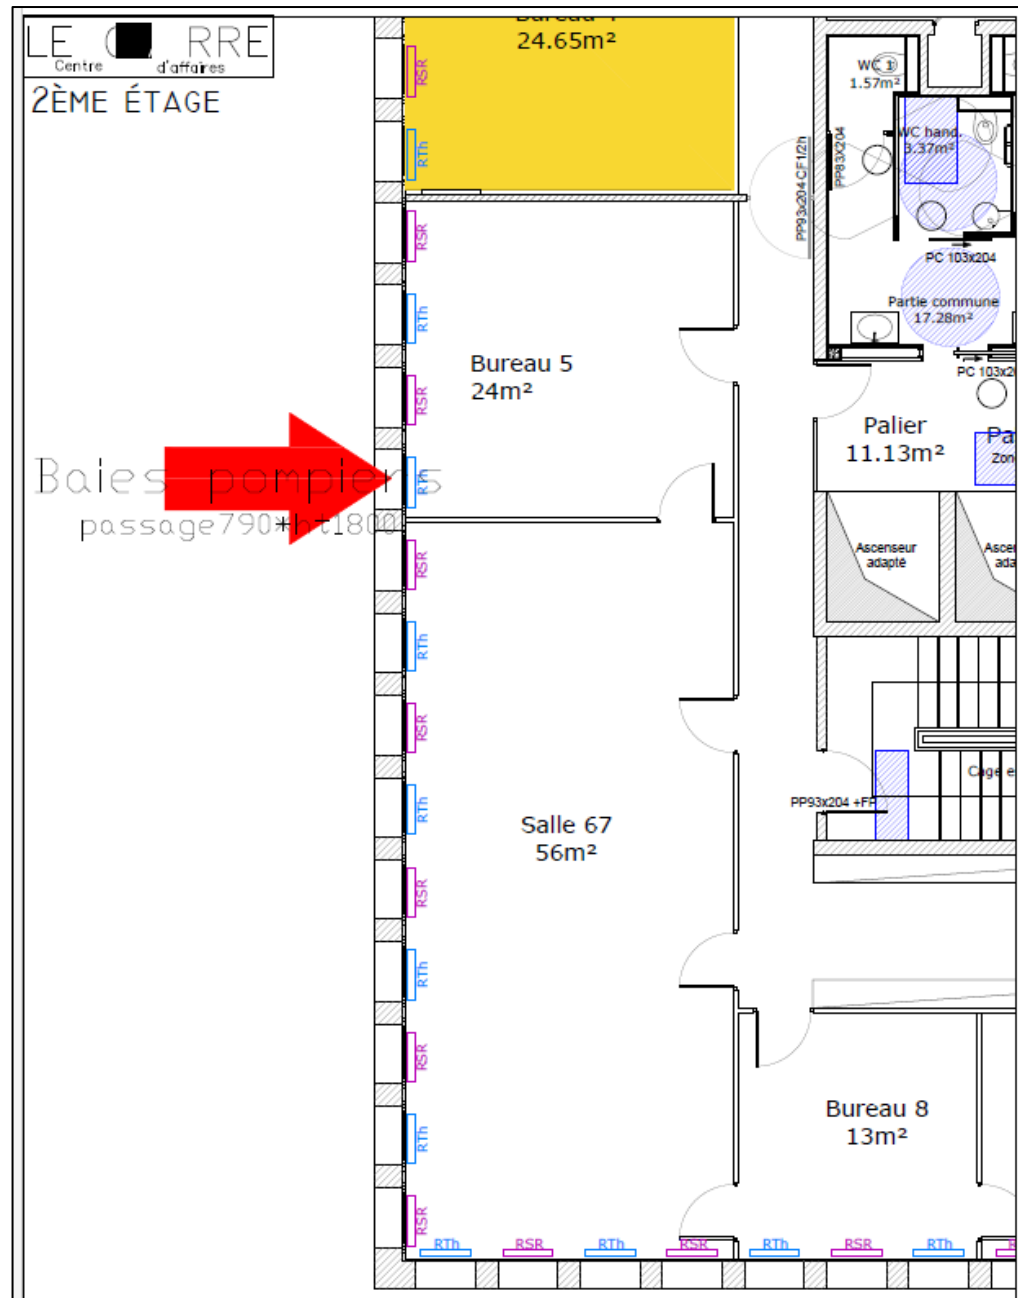

Localisation

- Centre d'affaire Le Carré
- 2^{ème} étage

- Pour toute demande de visite :
lecarre@saintmalo-cancale.port.bzh

Bureau n°5 – 24m²

Salle n°67 – 56m²

Salle n°67 – 56m²

Bureau n°8 – 13m²